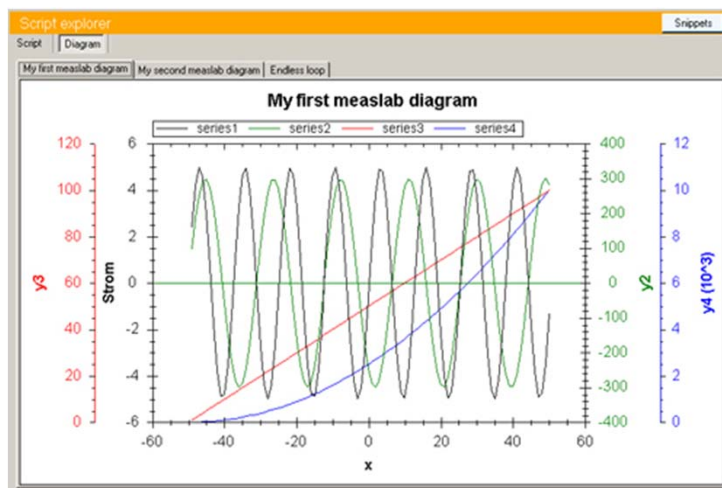

Lua Script Editor

Der Editor

- inklusive Syntax-Highlighting und Auto-Complete-Funktionalität
- dient zur Visualisierung von Messdaten (Diagramme, Tabellen...)
- Integrierte graphische Benutzeroberfläche (GUI)
  → Schaffung eigener Benutzeroberfläche mit Button, Schieberegler u.a.